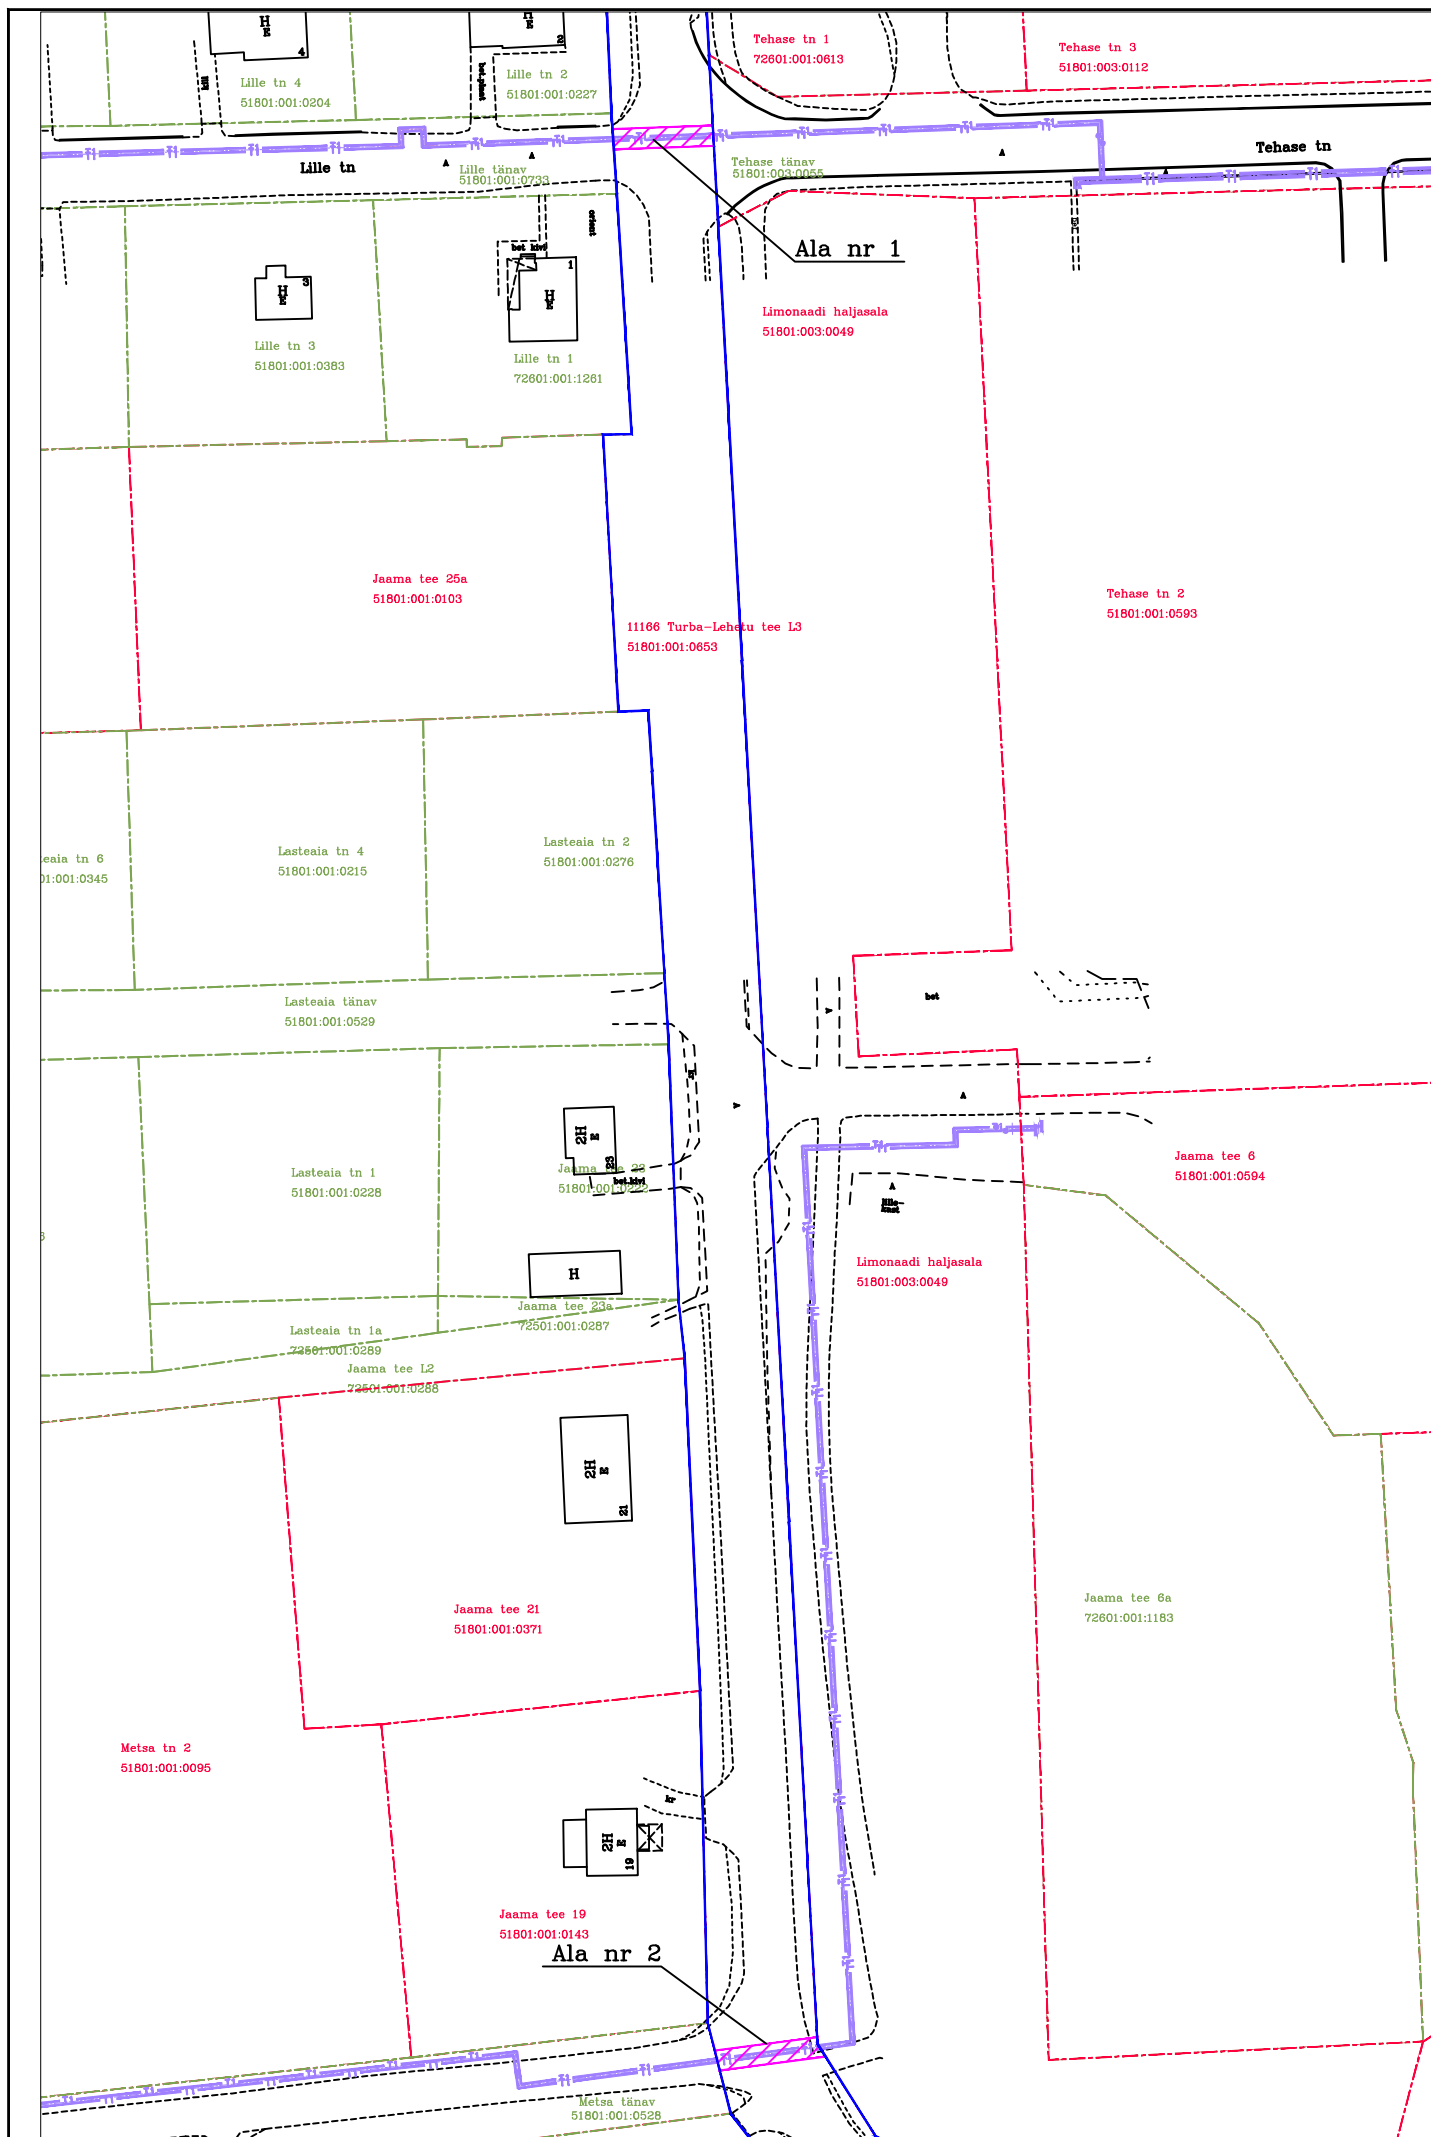

ISIKLIKU KASUTUSÕIGUSE SEADMISE PLAAN
 11166 Turba-Lehetu tee L3, Turba alevik, Saue vald, Harju maakond
 TUNNUS: 51801:001:0653
 PLAAN 1:1000

OÜ DEM Projekt projekt nr 627222 „Turba aleviku kaugküttevõrgu rekonstrueerimine“

IKÕ ala nr plaanil	Kinnistu registrios nr	Katastriüksuse tunnus, nimi ja sihtotstarve	Asukoht riigitee suhtes	IKÕ ala pindala ruutmeetrites, m ²	Torustiku pikkus IKÕ alas, m
1	3249050	51801:001:0653; 11166 Turba-Lehetu tee L3; Transpordimaa 100%	Ristumine km 0,40	35,8	13,3
2	3249050	51801:001:0653; 11166 Turba-Lehetu tee L3; Transpordimaa 100%	Ristumine km 0,66	37,1	13,7